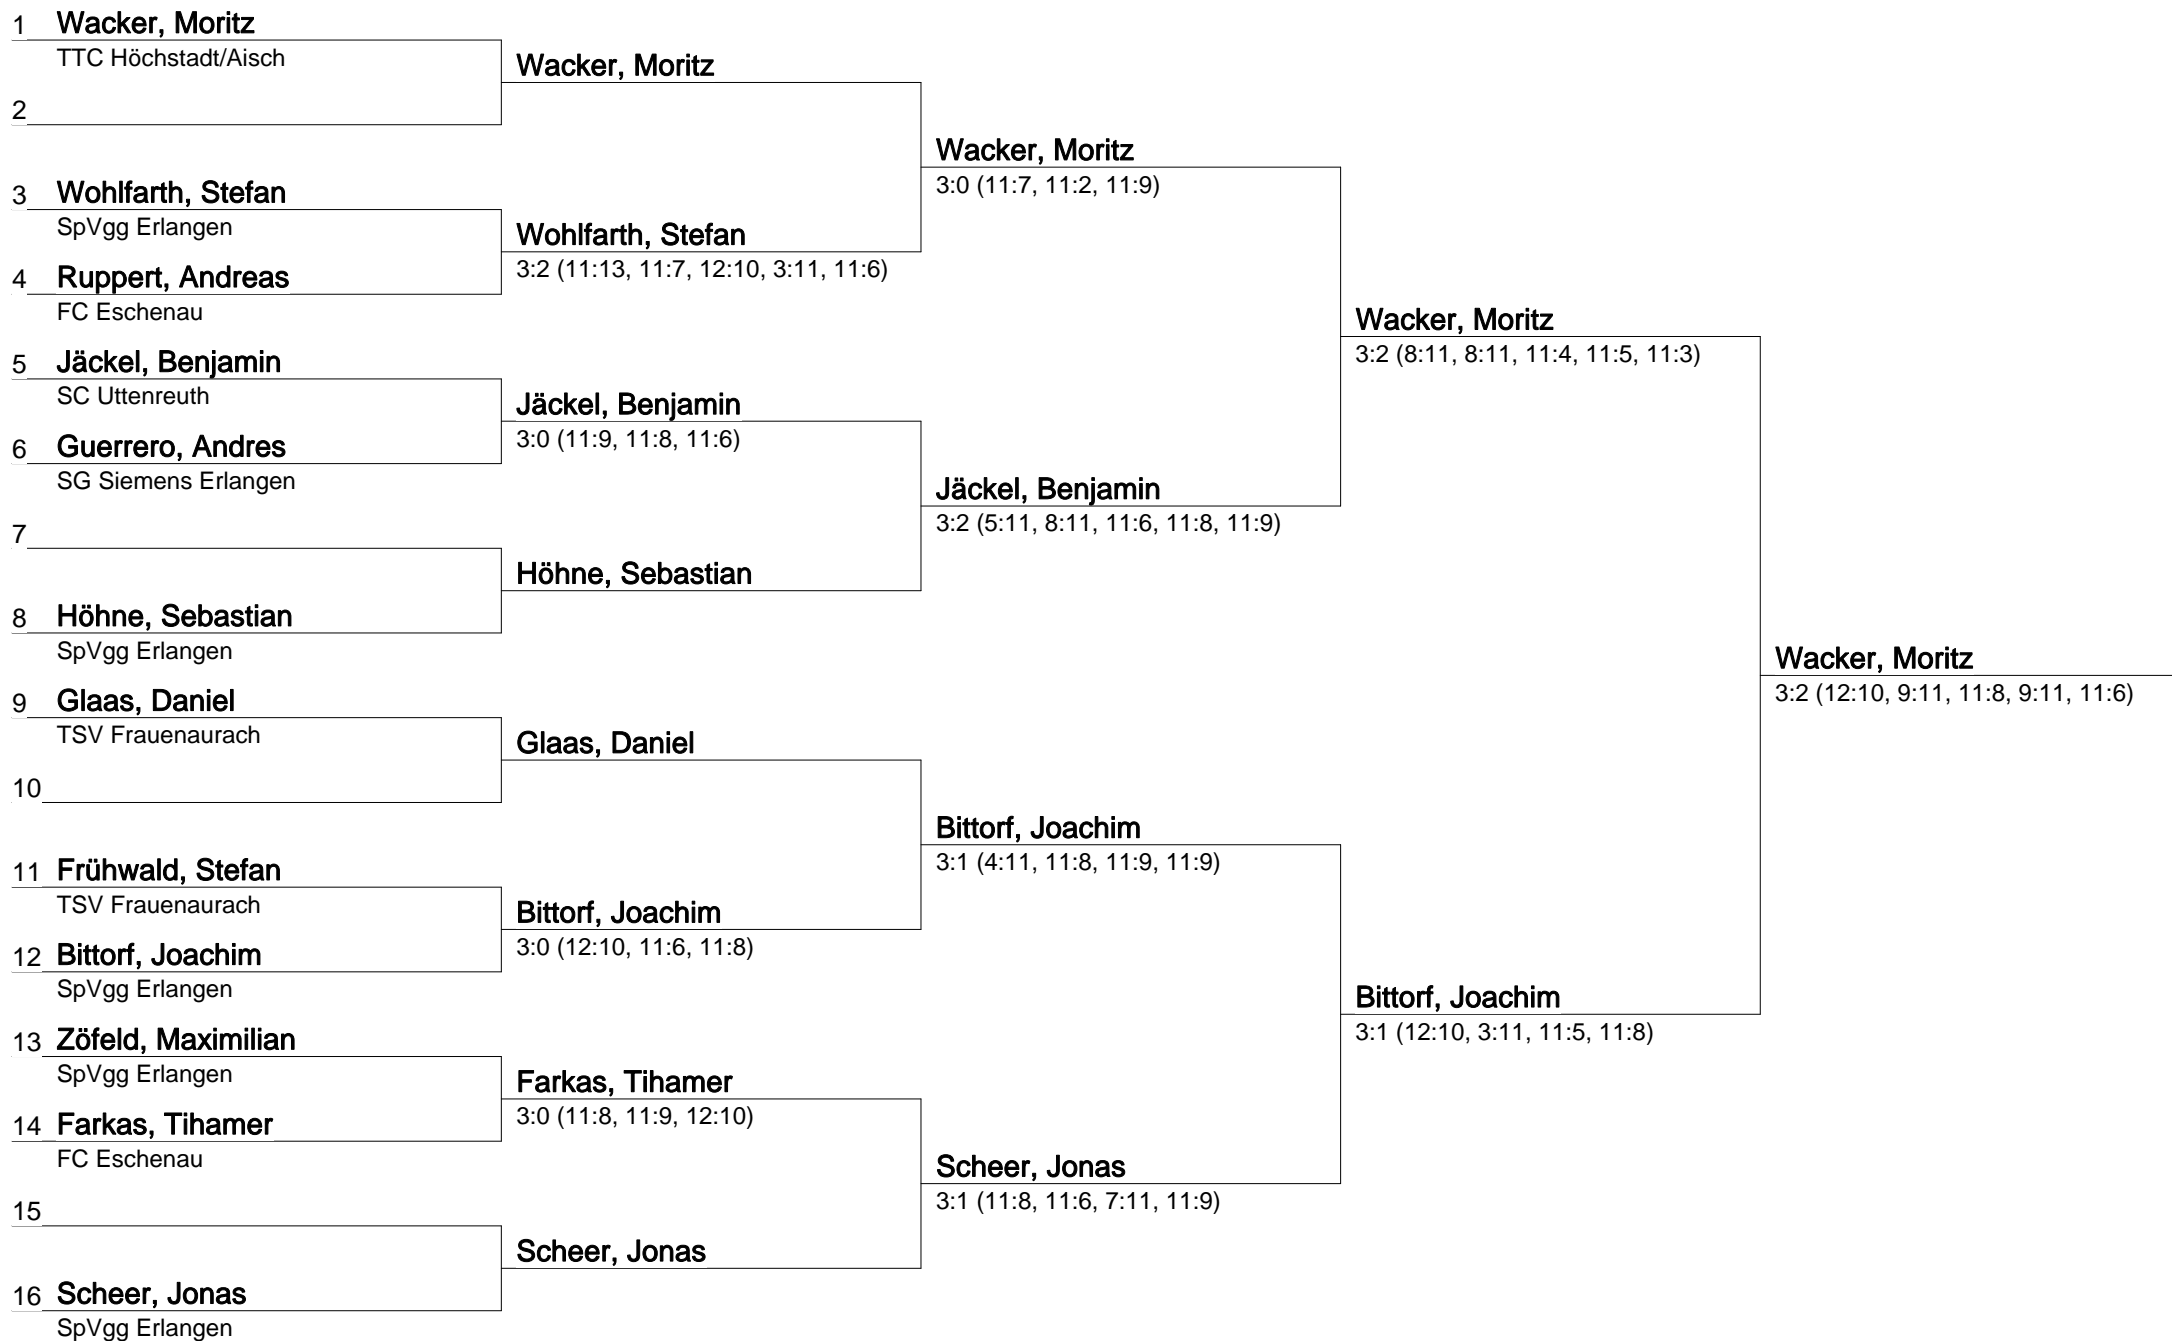

Kreiseinzelmeisterschaft n Erlangen Damen/Herren 2011

Herren B Einzel (Hauptrunde)

09.10.2011 20:01

Kreiseinzelmeisterschaft n Erlangen Damen/Herren 2011

Herren B Einzel (Vorrunde)

09.10.2011 20:00

Gruppe 1		1	2	3	Sätze	Spiele	Rang
1	Wacker, Moritz TTC Höchststadt/Aisch	*	3:0	3:0	6:0	2:0	1
2	Zöfeld, Maximilian SpVgg Erlangen	0:3	*	3:1	3:4	1:1	2
3	Kurica, Werner CVJM Erlangen	0:3	1:3	*	1:6	0:2	3

Gruppe 2		1	2	3	Sätze	Spiele	Rang
1	Frühwald, Stefan TSV Frauenaurach	*	3:2	0:3	3:5	1:1	2
2	Donner, Frank SG Siemens Erlangen	2:3	*	1:3	3:6	0:2	3
3	Jäckel, Benjamin SC Uttenreuth	3:0	3:1	*	6:1	2:0	1

Gruppe 3		1	2	3	Sätze	Spiele	Rang
1	Farkas, Tihamer FC Eschenau	*	3:1	0:3	3:4	1:1	2
2	Hellmann, Ralf SpVgg Zeckern	1:3	*	2:3	3:6	0:2	3
3	Höhne, Sebastian SpVgg Erlangen	3:0	3:2	*	6:2	2:0	1

Gruppe 4		1	2	3	Sätze	Spiele	Rang
1	Hoffmann, Günter FC Eschenau	*	2:3	1:3	3:6	0:2	3
2	Glaas, Daniel TSV Frauenaurach	3:2	*	3:2	6:4	2:0	1
3	Wohlfarth, Stefan SpVgg Erlangen	3:1	2:3	*	5:4	1:1	2

Gruppe 5		1	2	3	4	Sätze	Spiele	Rang
1	Bittorf, Joachim SpVgg Erlangen	*	3:1	3:1	3:1	9:3	3:0	1
2	Straub, Norbert SpVgg Zeckern	1:3	*	0:3	3:1	4:7	1:2	3
3	Ruppert, Andreas FC Eschenau	1:3	3:0	*	3:0	7:3	2:1	2
4	Teller, Peter 1. FC Großdechendorf	1:3	1:3	0:3	*	2:9	0:3	4

Gruppe 6		1	2	3	Sätze	Spiele	Rang
1	Volkenstein, Jörg TTC Höchststadt/Aisch	*	0:3	2:3	2:6	0:2	3
2	Scheer, Jonas SpVgg Erlangen	3:0	*	3:1	6:1	2:0	1
3	Guerrero, Andres SG Siemens Erlangen	3:2	1:3	*	4:5	1:1	2